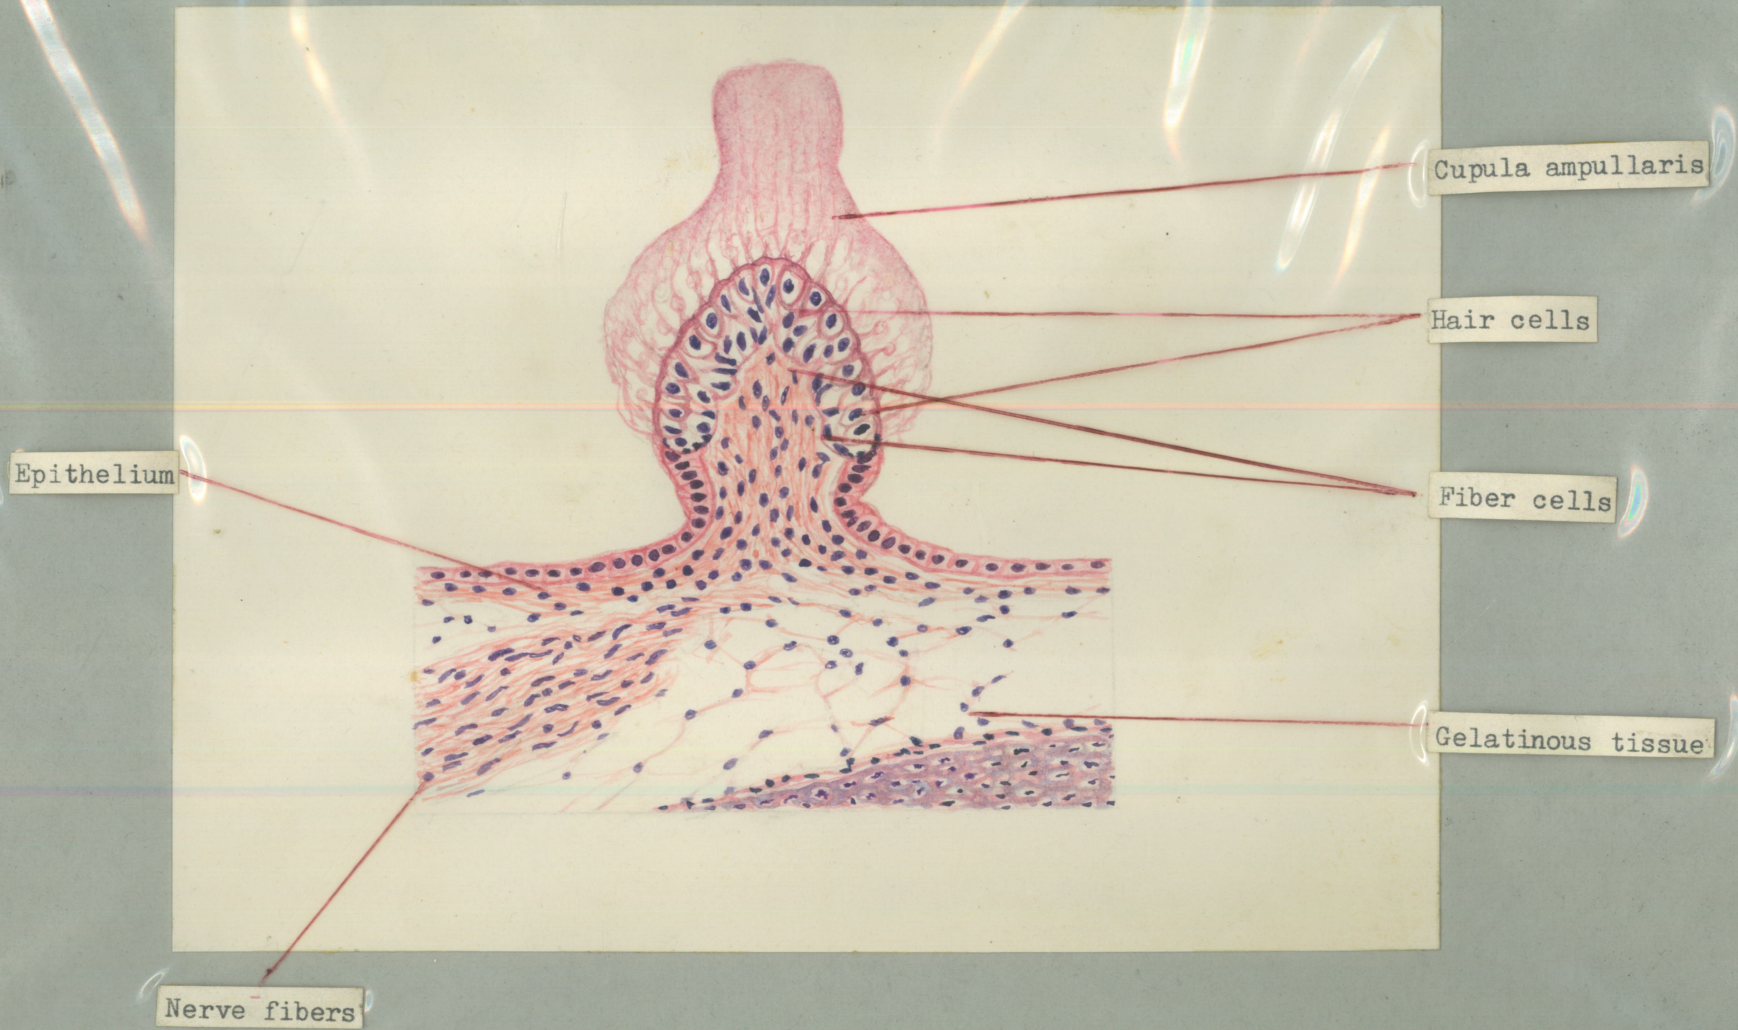

NUM-Lp002-245

Crista ampullaris, rat. HX-E.

膨大部稜 (白鼠)

HX-E 染色

X 200

10