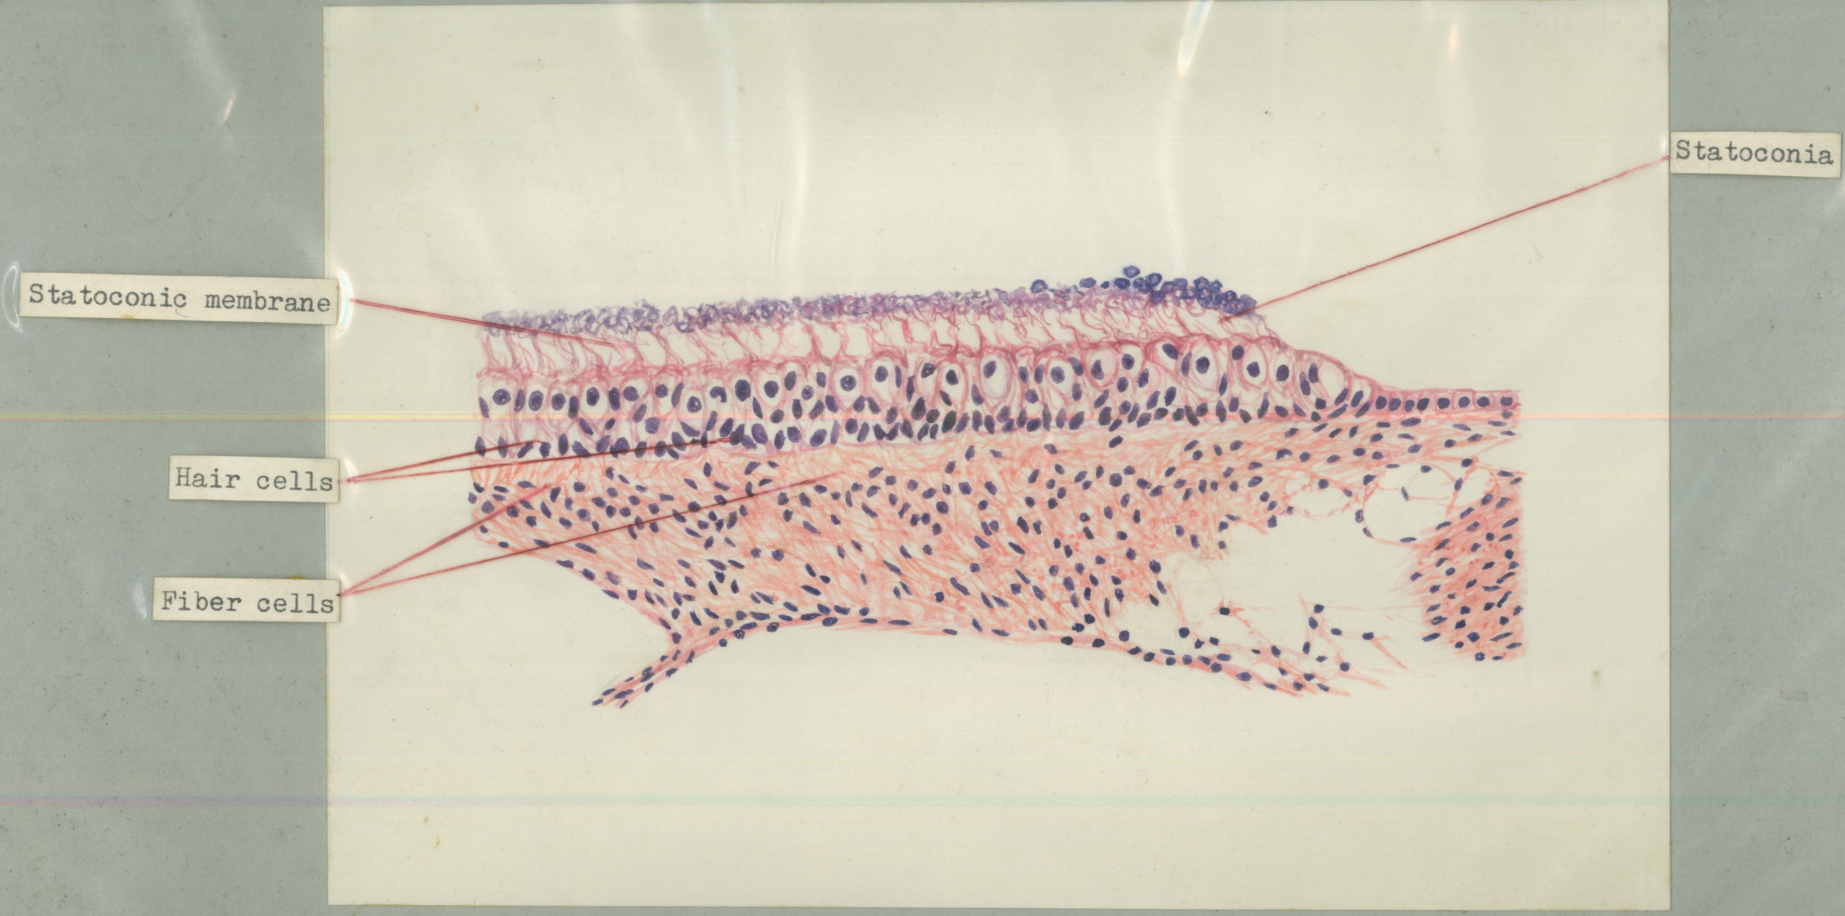

NUM-Lp002-242

Macula statica, rat. HX-E.

平衡斑(白鼠) HX-E染色 x 200 9