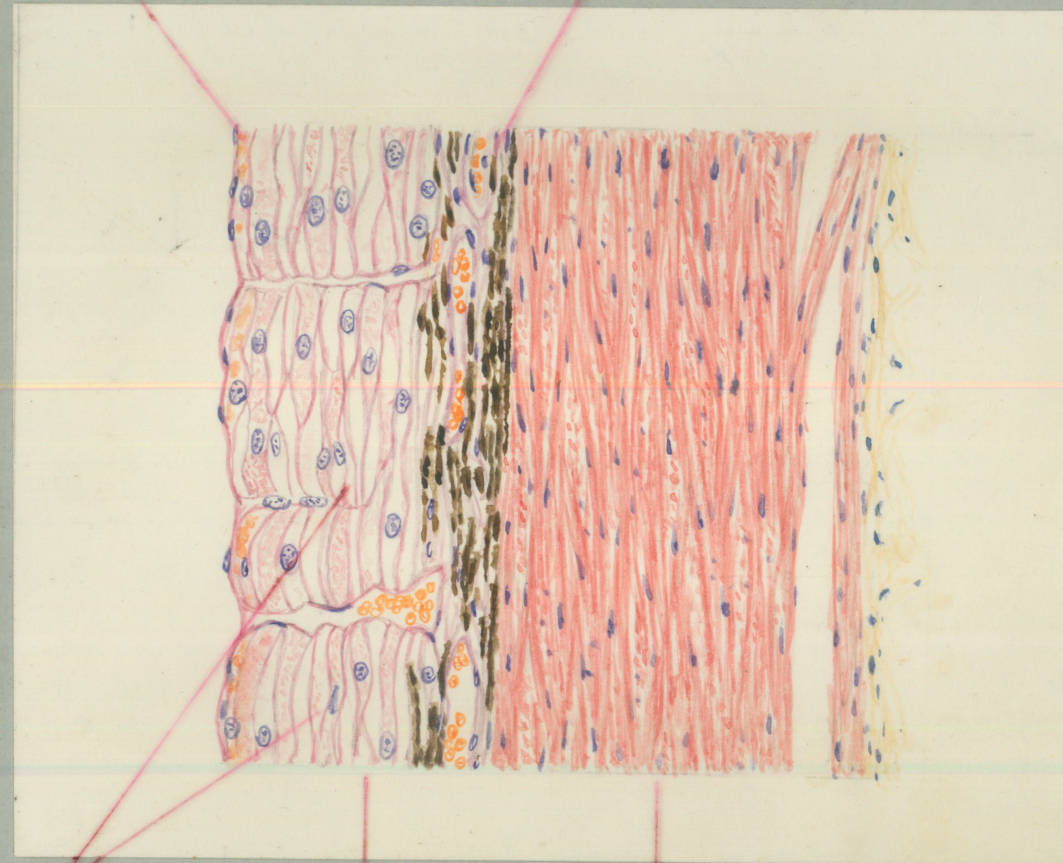

NUM-Lp002-235

Sclera and Chorioidea, cat. HX-E.

Lamina choriocapillaris

Lamina vasculosa

Tapetum cellulosum

Chorioidea

Sclera

鞏膜と脈絡膜 (猫) HX-E染色 X 200