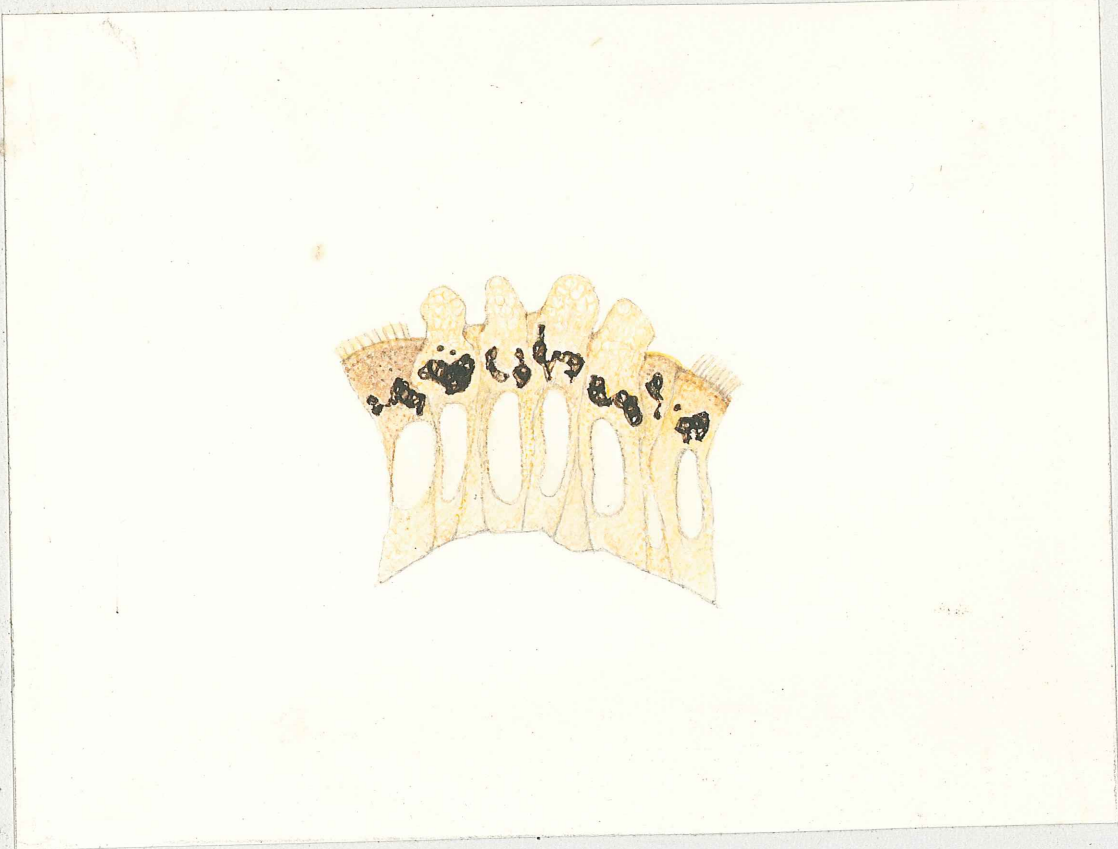

内 網 装 置

内 網 装 置      家 鬼 卵 管 上 皮 細 胞 ， 三 毛 二 一 八 一 二 鍍 銀 法 ， × 1000