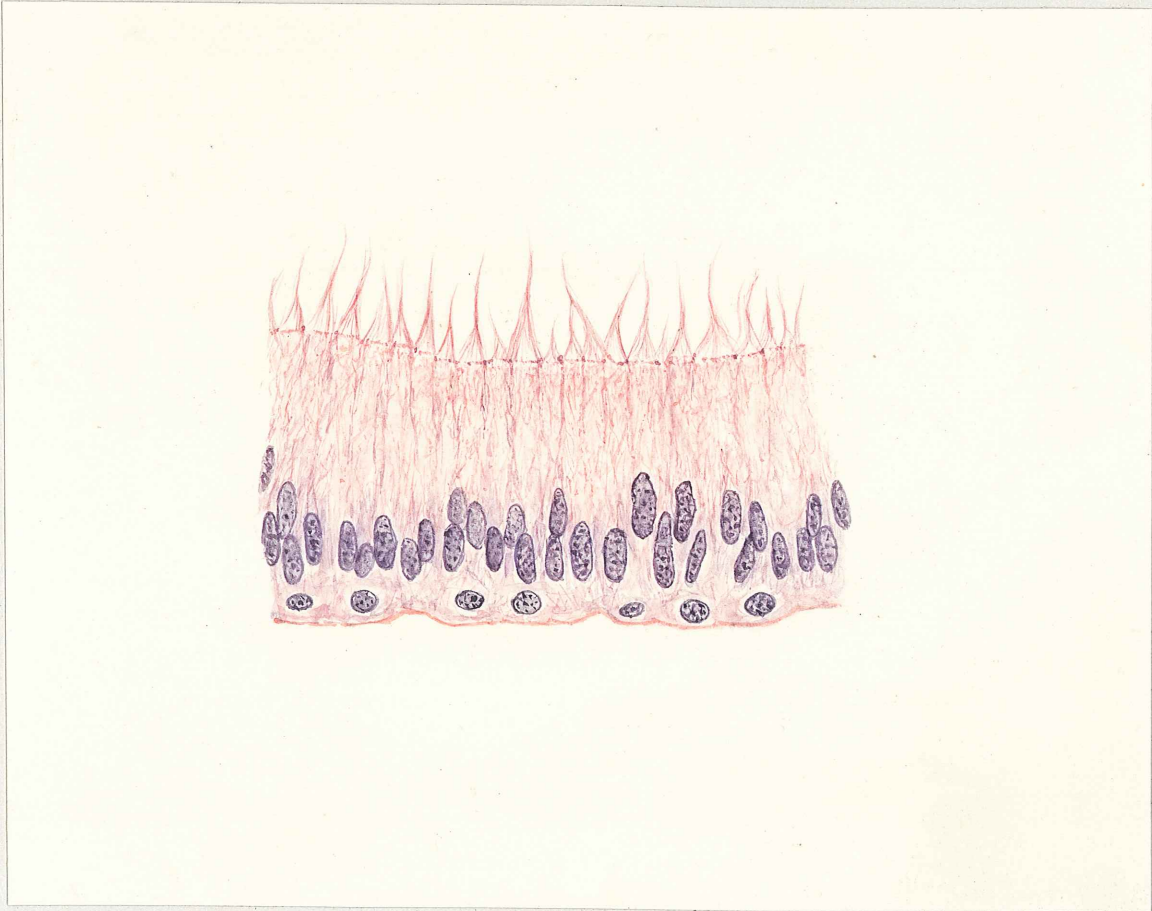

不 動 毛

不 動 毛 人， 精 巢 上 体 管 の 上 皮 細 胞 HX-E 染 x 500