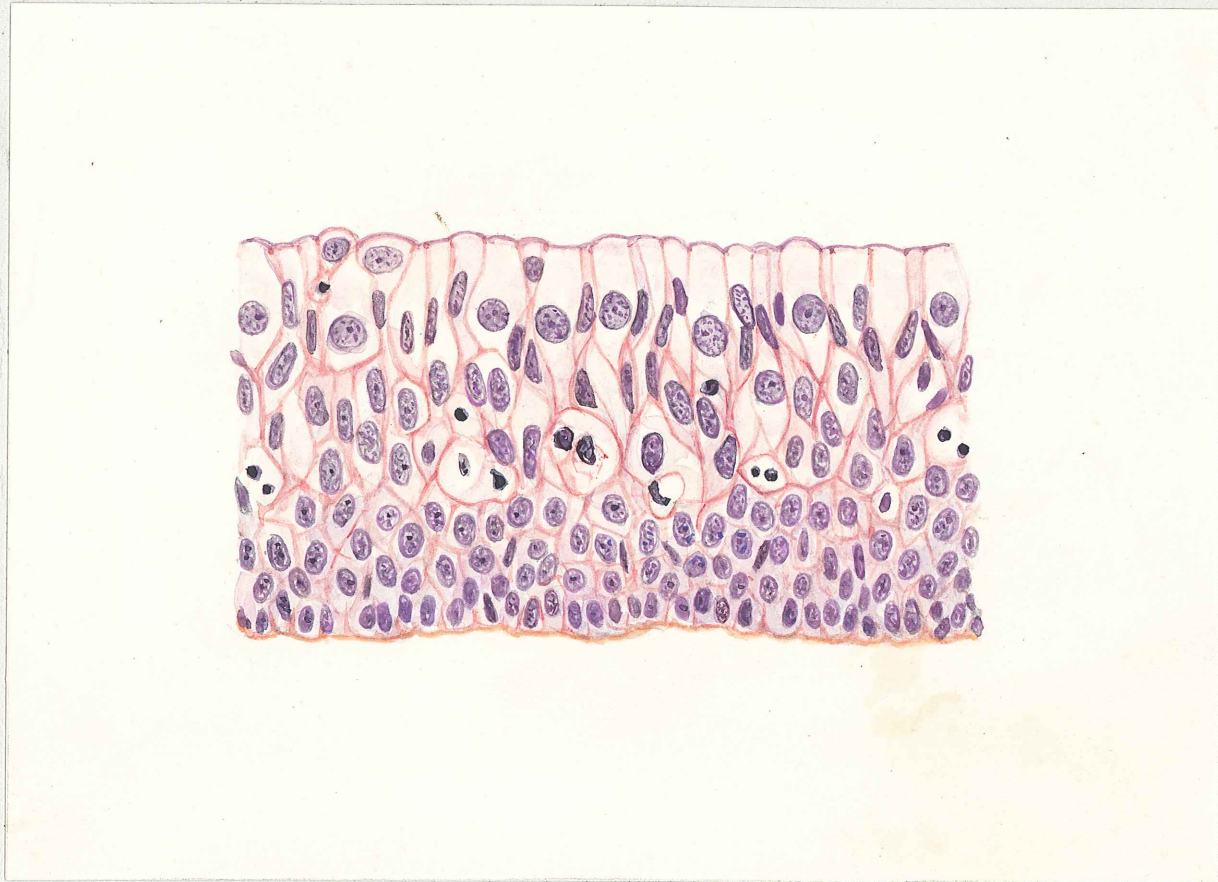

重層凹柱上皮

重層凹柱上皮 人喉頸蓋, HX-E染色, x 500